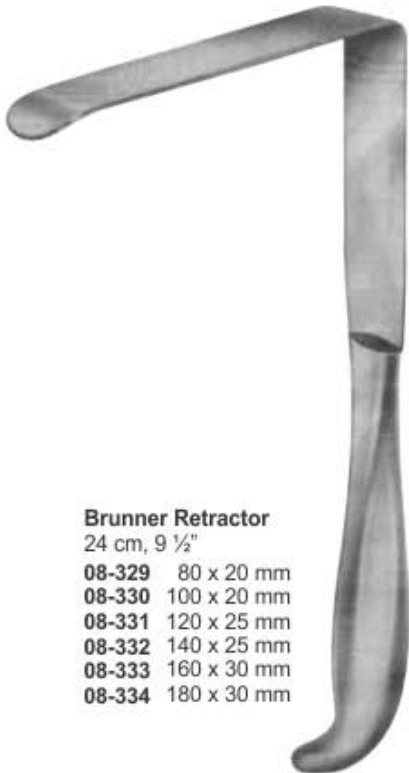

- 180 x 30 mm
- 160 x 30 mm
- 140 x 25 mm
- 120 x 25 mm
- 100 x 20 mm
- 80 x 20 mm

**Bruner Retractor**  
 24 cm, 9 1/2"

- 08-329** 80 x 20 mm
- 08-330** 100 x 20 mm
- 08-331** 120 x 25 mm
- 08-332** 140 x 25 mm
- 08-333** 160 x 30 mm
- 08-334** 180 x 30 mm