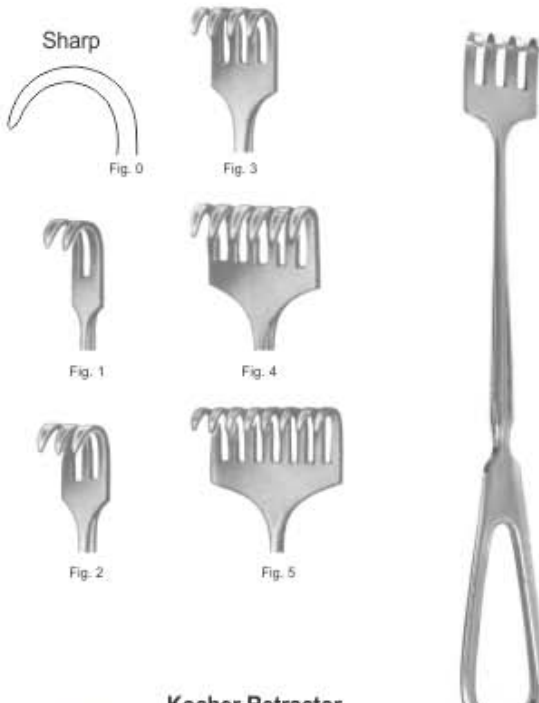

Kocher Retractor

Kocher Retractor
22 cm
08-161 40 x 10 mm
08-162 40 x 15 mm
08-163 40 x 20 mm

Kocher Retractor

- 08-169 22 cm, 8 3/4" 15 x 10 mm 2 prong Fig. 1
- 08-170 22 cm, 8 3/4" 15 x 15 mm 3 prong Fig. 2
- 08-171 22 cm, 8 3/4" 15 x 20 mm 4 prong Fig. 3
- 08-172 22 cm, 8 3/4" 15 x 30 mm 6 prong Fig. 4
- 08-173 22 cm, 8 3/4" 15 x 40 mm 8 prong Fig. 5