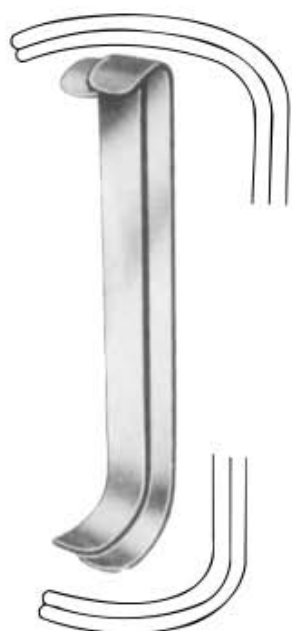

08-314
115 x 38 mm

Collin Retractor
Set 2 pcs.
08-305 16.5 cm, 6 1/2"
25 x 12 / 35 x 16 mm
08-306 16.5 cm, 6 1/2"
20 x 12 / 30 x 16 mm