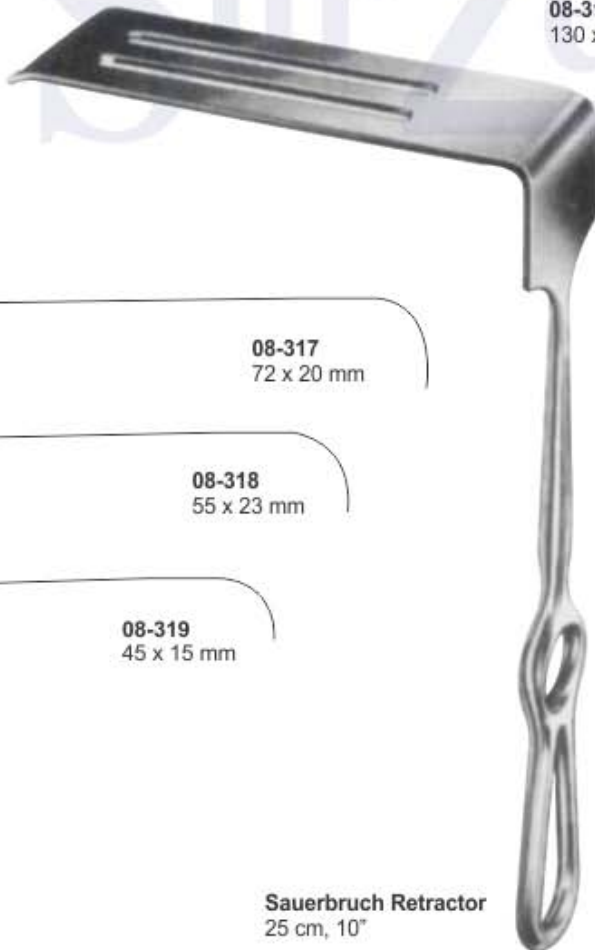

08-316
130 x 38 mm

08-317
72 x 20 mm

08-318
55 x 23 mm

08-319
45 x 15 mm

Sauerbruch Retractor
25 cm, 10"