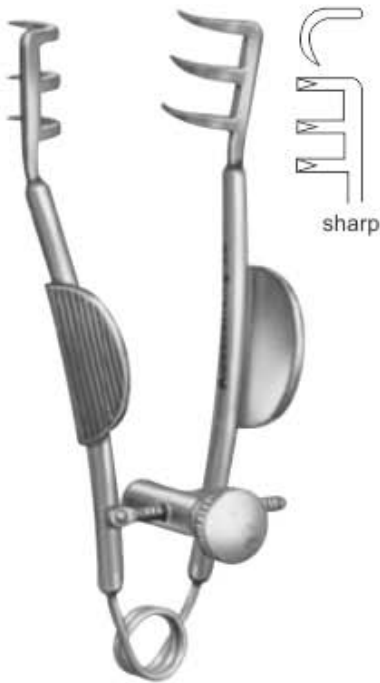

RETRACTORS

Wundhaken | Ecarteurs
Separadores | Divaricatori

Buckley Retractor
08-466 6cm