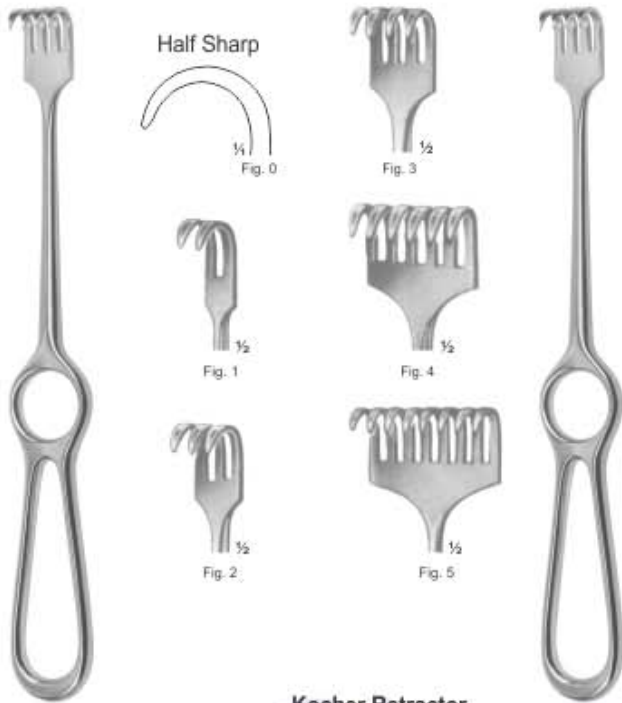

**Cushing Hooklet Retractors**  
 24cm

**Desmarres Lid Retractors**  
 16cm

**Kocher Retractor**

**Kocher Retractor**  
 22 cm  
**08-161** 40 x 10 mm  
**08-162** 40 x 15 mm  
**08-163** 40 x 20 mm

**Kocher Retractor**