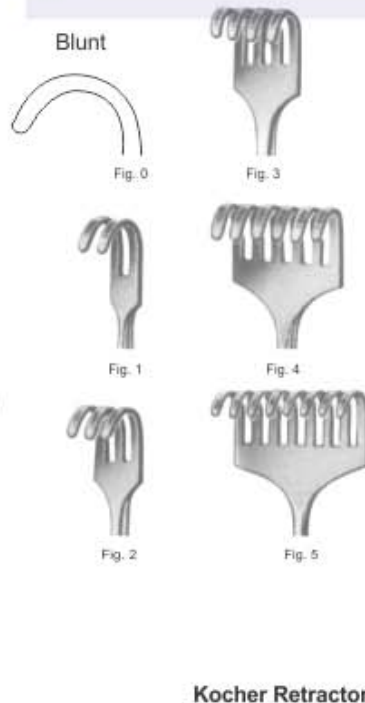

Kocher Retractor

- 08-189 22 cm, 8 3/4" 15 x 10 mm 2 prong Fig. 1
- 08-190 22 cm, 8 3/4" 15 x 15 mm 3 prong Fig. 2
- 08-191 22 cm, 8 3/4" 15 x 20 mm 4 prong Fig. 3
- 08-192 22 cm, 8 3/4" 15 x 30 mm 6 prong Fig. 4
- 08-193 22 cm, 8 3/4" 15 x 40 mm 8 prong Fig. 5